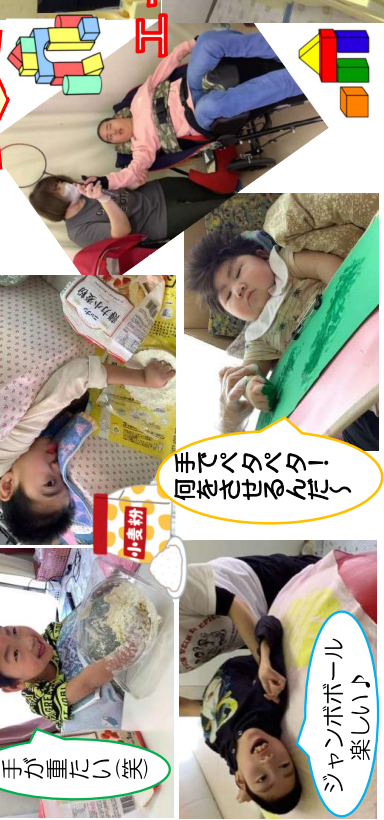

上手にすくえるよ♪

小麦粉ねん土

手が重たい笑

手でペタペタ！ 回させるんだっ